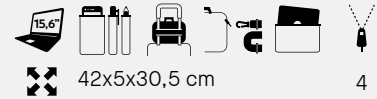

**LEATHER DIARY - TIMING /
LEDEREN TIMING AGENDA /
TIMING AGENDA CUIR**

5 19x24 cm

BAGS

MAV-UC-309-01

**LEATHER BUSINESS BAG WITH
LAPTOP POCKET 15,6" / LEDEREN
BUSINESS TAS MET LAPTOPVAK
15,6" / SACOCHE ORDINATEUR CUIR
AVEC HOUSSE INTÉGRÉE POUR
ORDINATEUR 15,6"**